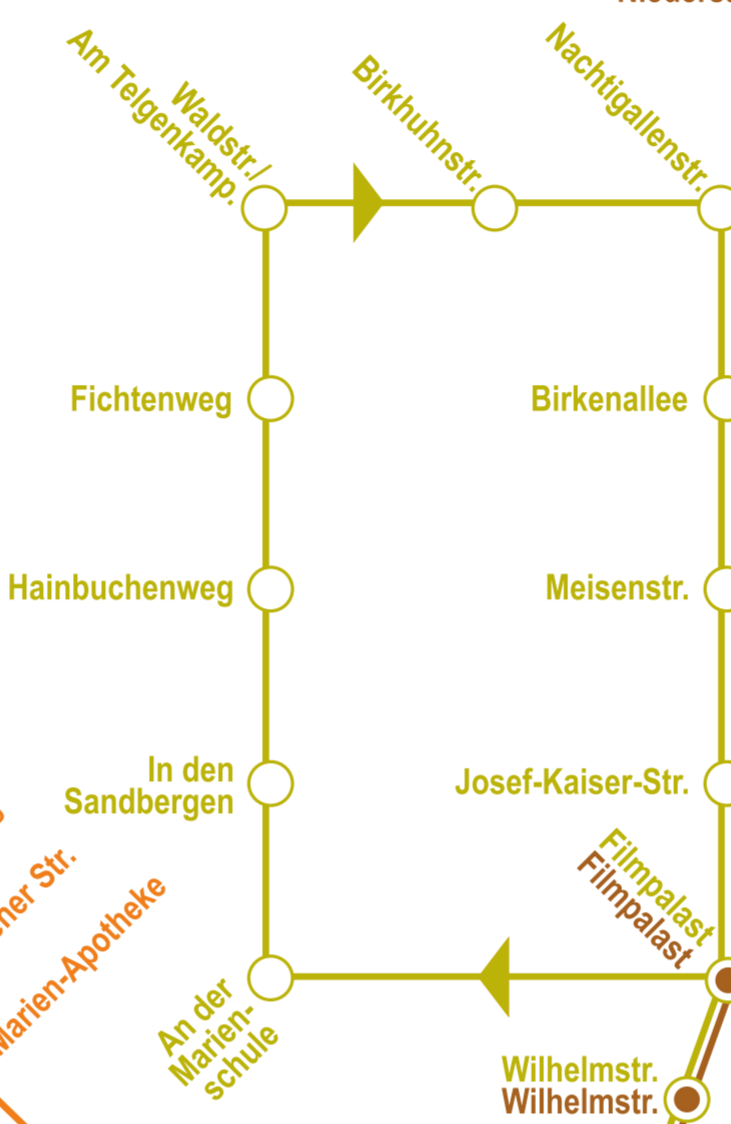

Lili-Linienplan

linie für lingen
www.lili-bus.de

Linie 71/171 Holthausen/Biene - Altenlingen - ZOB

Linie 101 Clusorth/Bramhar - Neue Heimat - ZOB

Linie 11 Brögbern - Damaschke - ZOB

Linie 74 ZOB - Telgenkamp - Heukampstannen - ZOB

Linie 60 ZOB - Reuschberge - Schepsdorf - Reuschberge - ZOB

Linie 31/131/132 Baccum - Ramsel - ZOB

Linie 21 Gauerbach - Stroot - ZOB

- Linie 71/171**
stadteinw.: Marien-Apotheke → Zum Neuen Hafen/Medicus Wesken → Konr.-Aden.-Ring → ZOB
stadtausw.: ZOB → Konr.-Aden.-Ring → Zum Neuen Hafen/Medicus Wesken → Marien-Apotheke
- Linie 101**
stadteinw.: Nöldekestr. → Burgstraße → ZOB
stadtausw.: ZOB → Nöldekestr.
- Linie 11**
stadteinw.: Wilhelmstr. → Krankenhaus → Zum Neuen Hafen/Medicus Wesken → Konr.-Aden.-Ring → ZOB
stadtausw.: ZOB → Konr.-Aden.-Ring → Zum Neuen Hafen/Medicus Wesken → Krankenhaus → Wilhelmstr.
- Linie 74**
stadteinw.: Wilhelmstr. → Krankenhaus → Zum Neuen Hafen/Medicus Wesken → Konr.-Aden.-Ring → ZOB
stadtausw.: ZOB → Konr.-Aden.-Ring → Zum Neuen Hafen/Medicus Wesken → Krankenhaus → Wilhelmstr.
- Linie 60**
stadteinw.: Weizenweg → Krankenhaus → Burgstraße → ZOB
stadtausw.: ZOB → Konr.-Aden.-Ring → Zum Neuen Hafen/Medicus Wesken → Weizenweg
- Linie 31/131/132**
stadteinw.: Georgstr. → Burgstraße → ZOB
stadtausw.: ZOB → Georgstr.
- Linie 21**
stadteinw.: Kurt-Schum.-Brücke → Konr.-Aden.-Ring → Zum Neuen Hafen/Medicus Wesken → Krankenhaus → Burgstraße → ZOB
stadtausw.: ZOB → Pferdemarkt → Krankenhaus → Zum Neuen Hafen/Medicus Wesken → Konr.-Aden.-Ring → Kurt-Schum.-Brücke
- Linie 41**
stadteinw.: Kurt-Schum.-Brücke → Konr.-Aden.-Ring → Zum Neuen Hafen/Medicus Wesken → Krankenhaus → Burgstraße → ZOB
stadtausw.: ZOB → Kurt-Schum.-Brücke

Linie 41 Bramsche - Darne - ZOB

Die Lili-Busse fahren wie folgt:
Mo. bis Do.: 6.00 - 21.30 Uhr
Freitag: 6.00 - 22.30 Uhr
Samstag: 8.00 - 23.30 Uhr
(im Stundentakt)

Einzelfahrt = 1,50 €
Tageskarte für das ganze Netz = 5,00 €