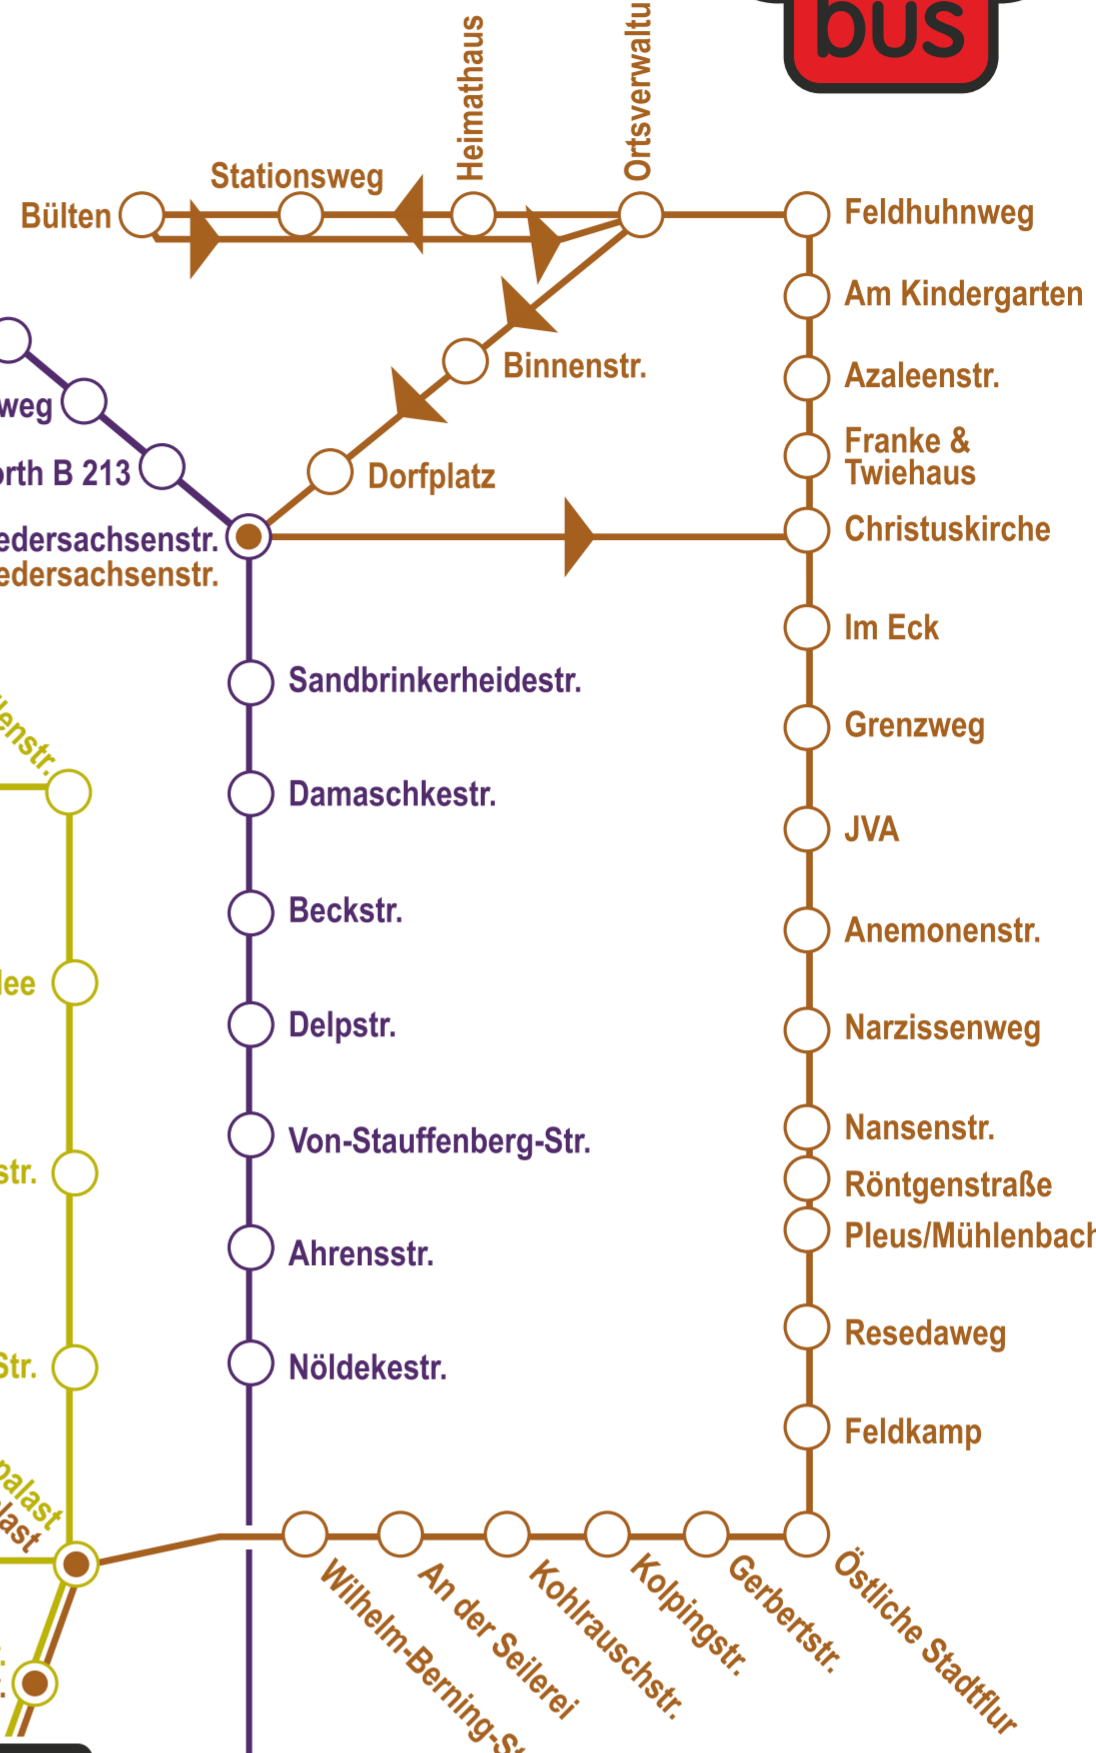

Lili-Linienplan

linie für lingen
www.lili-bus.de

Linie 71/171 Holthausen/Biene - Altenlingen - ZOB

Linie 101 Clusorth/Bramhar - Neue Heimat - ZOB

Linie 11 Brögbern - Damaschke - ZOB

Linie 74 ZOB - Telgenkamp - Heukampstannen - ZOB

Linie 60 ZOB - Reuschberge - Schepsdorf - Reuschberge - ZOB

Linie 31/131/132 Baccum - Ramsel - ZOB

Linie 21 Gauerbach - Stroot - ZOB

- Linie 71/171**
stadteinw.: Marien-Apotheke → Zum Neuen Hafen/Medicus Wesken → Konr.-Aden.-Ring → ZOB
stadtausw.: ZOB → Konr.-Aden.-Ring → Zum Neuen Hafen/Medicus Wesken → Marien-Apotheke
- Linie 101**
stadteinw.: Nöldekestr. → Burgstraße → ZOB
stadtausw.: ZOB → Nöldekestr.
- Linie 11**
stadteinw.: Wilhelmstr. → Krankenhaus → Zum Neuen Hafen/Medicus Wesken → Konr.-Aden.-Ring → ZOB
stadtausw.: ZOB → Konr.-Aden.-Ring → Zum Neuen Hafen/Medicus Wesken → Krankenhaus → Wilhelmstr.
- Linie 74**
stadteinw.: Wilhelmstr. → Krankenhaus → Zum Neuen Hafen/Medicus Wesken → Konr.-Aden.-Ring → ZOB
stadtausw.: ZOB → Konr.-Aden.-Ring → Zum Neuen Hafen/Medicus Wesken → Krankenhaus → Wilhelmstr.
- Linie 60**
stadteinw.: Weizenweg → Krankenhaus → Burgstraße → ZOB
stadtausw.: ZOB → Konr.-Aden.-Ring → Zum Neuen Hafen/Medicus Wesken → Weizenweg
- Linie 31/131/132**
stadteinw.: Georgstr. → Burgstraße → ZOB
stadtausw.: ZOB → Georgstr.
- Linie 21**
stadteinw.: Kurt-Schum.-Brücke → Konr.-Aden.-Ring → Zum Neuen Hafen/Medicus Wesken → Krankenhaus → Burgstraße → ZOB
stadtausw.: ZOB → Pferdemarkt → Krankenhaus → Zum Neuen Hafen/Medicus Wesken → Konr.-Aden.-Ring → Kurt-Schum.-Brücke
- Linie 41**
stadteinw.: Kurt-Schum.-Brücke → Konr.-Aden.-Ring → Zum Neuen Hafen/Medicus Wesken → Krankenhaus → Burgstraße → ZOB
stadtausw.: ZOB → Kurt-Schum.-Brücke

Linie 41 Bramsche - Darne - ZOB

Die Lili-Busse fahren wie folgt:
Mo. bis Do.: 6.00 - 21.30 Uhr
Freitag: 6.00 - 22.30 Uhr
Samstag: 8.00 - 23.30 Uhr
(im Stundentakt)

Einzelfahrt = 1,50 €
Tageskarte für das ganze Netz = 5,00 €