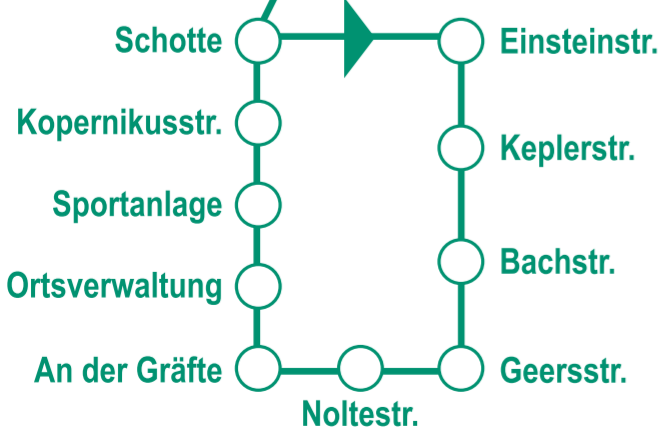

Linie 60 ZOB - Reuschberge - Schepsdorf - Reuschberge - ZOB

Linie 31/131/132 Baccum - Ramsel - ZOB

Linie 21 Gauerbach - Stroot - ZOB

- Linie 71/171**
stadteinw.: Marien-Apotheke → Zum Neuen Hafen/Medicus Wesken → Konr.-Aden.-Ring → ZOB
stadtausw.: ZOB → Konr.-Aden.-Ring → Zum Neuen Hafen/Medicus Wesken → Marien-Apotheke
- Linie 101**
stadteinw.: Nöldekestr. → Burgstraße → ZOB
stadtausw.: ZOB → Nöldekestr.
- Linie 11**
stadteinw.: Wilhelmstr. → Krankenhaus → Zum Neuen Hafen/Medicus Wesken → Konr.-Aden.-Ring → ZOB
stadtausw.: ZOB → Konr.-Aden.-Ring → Zum Neuen Hafen/Medicus Wesken → Krankenhaus → Wilhelmstr.
- Linie 74**
stadteinw.: Wilhelmstr. → Krankenhaus → Zum Neuen Hafen/Medicus Wesken → Konr.-Aden.-Ring → ZOB
stadtausw.: ZOB → Konr.-Aden.-Ring → Zum Neuen Hafen/Medicus Wesken → Krankenhaus → Wilhelmstr.
- Linie 60**
stadteinw.: Weizenweg → Krankenhaus → Burgstraße → ZOB
stadtausw.: ZOB → Konr.-Aden.-Ring → Zum Neuen Hafen/Medicus Wesken → Weizenweg
- Linie 31/131/132**
stadteinw.: Georgstr. → Burgstraße → ZOB
stadtausw.: ZOB → Georgstr.
- Linie 21**
stadteinw.: Kurt-Schum.-Brücke → Konr.-Aden.-Ring → Zum Neuen Hafen/Medicus Wesken → Krankenhaus → Burgstraße → ZOB
stadtausw.: ZOB → Pferdemarkt → Krankenhaus → Zum Neuen Hafen/Medicus Wesken → Konr.-Aden.-Ring → Kurt-Schum.-Brücke
- Linie 41**
stadteinw.: Kurt-Schum.-Brücke → Konr.-Aden.-Ring → Zum Neuen Hafen/Medicus Wesken → Krankenhaus → Burgstraße → ZOB
stadtausw.: ZOB → Kurt-Schum.-Brücke

Linie 41 Bramsche - Darne - ZOB

Die Lili-Busse fahren wie folgt:
Mo. bis Do.: 6.00 - 21.30 Uhr
Freitag: 6.00 - 22.30 Uhr
Samstag: 8.00 - 23.30 Uhr
(im Stundentakt)

Einzelfahrt = 1,50 €
Tageskarte für das ganze Netz = 5,00 €